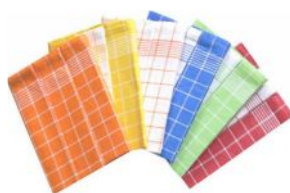

MLT SADA 6KS KUCHYŇSKÝCH UTĚREK: BE341B

- sada složená z vaflových, hladkých i vzorovaných utěrek

Materiál:100%Ba Velikost: 45x65 cm Barva: růžová, modrá, sv.zelená

138,-